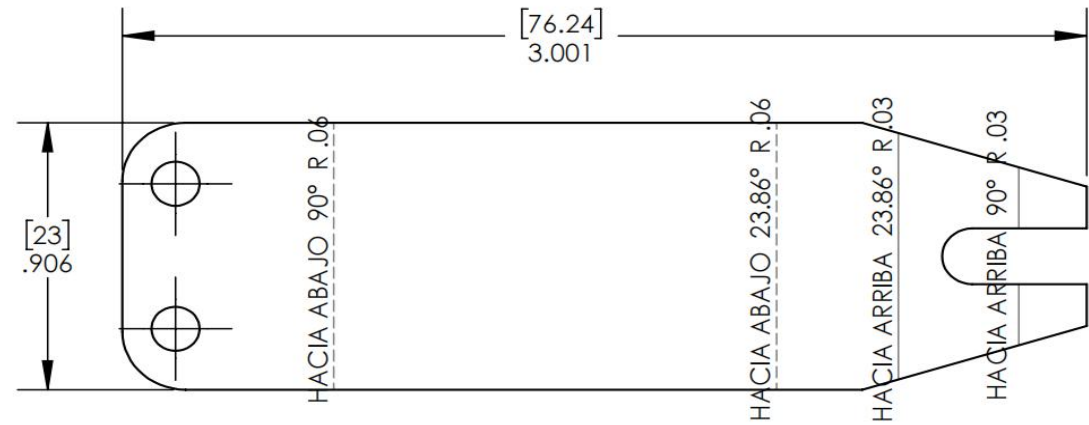

JT10434

A款

B款

C款

D款

Wave Soldering Machine Finger – L-type

REV.	FORMA	DESCRIPCION	ELABORADO	FECHA
-	-	-	-	--/--/---

DESARROLLO