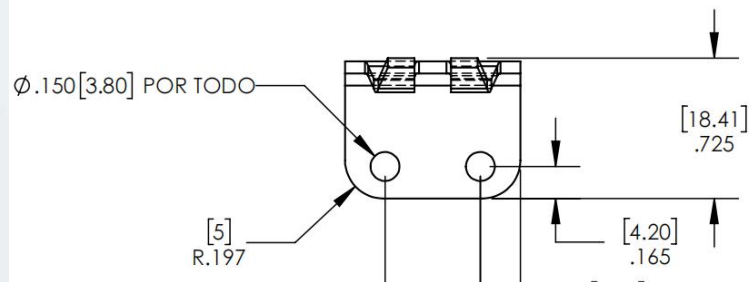

Wave Soldering Machine Finger – V-type

CONTROL DE CAMBIOS				
REV.	ZONA	DESCRIPCION	ELABORO	FECHA
-	-	-	-	--/--/--