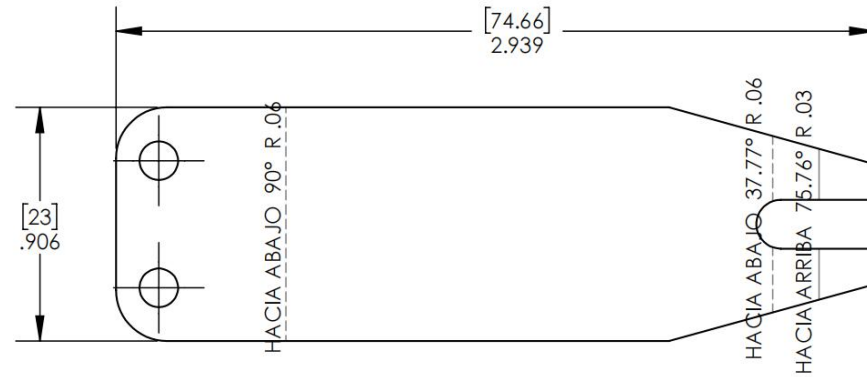

L-type Finger

Wave Soldering Machine Finger – V-type

V-type Finger

CONTROL DE CAMBIOS				
REV.	ZONA	DESCRIPCION	ELABORO	FECHA
-	-	-	-	--/--/--

DESARROLLO

Wave Soldering Machine Finger

Wave Soldering Machine Finger