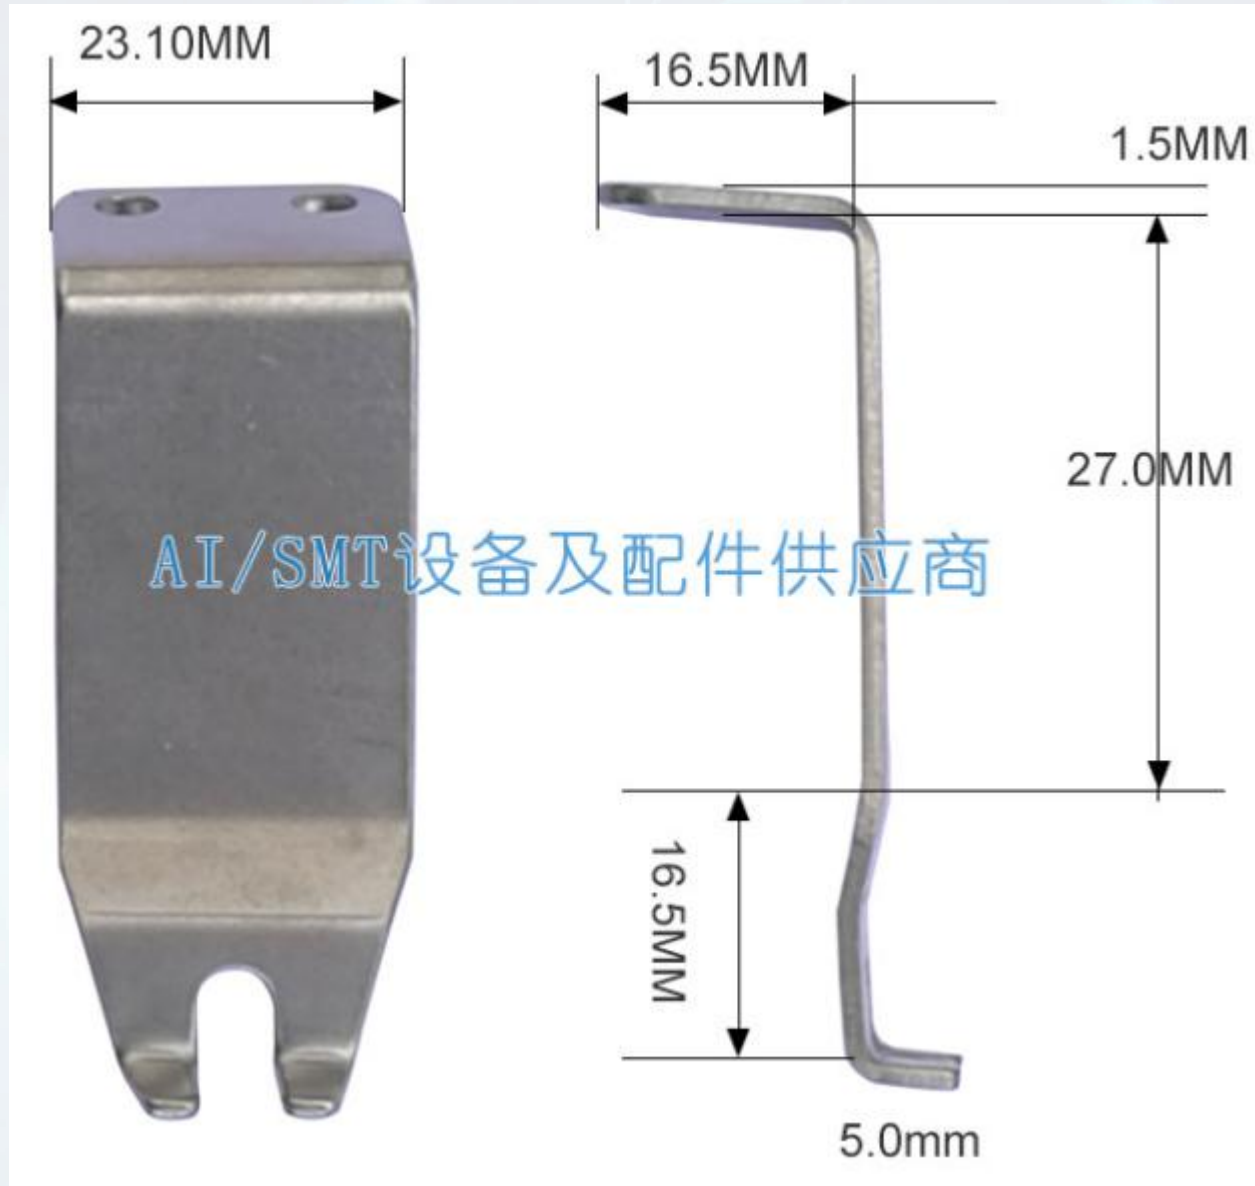

Wave Soldering Machine Finger – Soltec V

Wave Soldering Machine Finger – Soltec L

Wave Soldering Machine Finger – JT10434 A

Wave Soldering Machine Finger – JT10434 B

JT10434

厚度: 1.5MM

AI/SMT设备及配件供应商

Wave Soldering Machine Finger – JT10434 C

JT10434

厚度: 1.5MM

AI/SMT设备及配件供应商

Wave Soldering Machine Finger – JT10434 D

JT10434

厚度: 1.5MM

AI/SMT设备及配件供应商

Wave Soldering Machine Finger – JT10434 A/B/C/D

JT10434

A款

B款

C款

D款

Wave Soldering Machine Finger – L-type

REV.	FORMA	DESCRIPCION	ELABORADO	FECHA
-	-	-	-	--/--/---

DESARROLLO