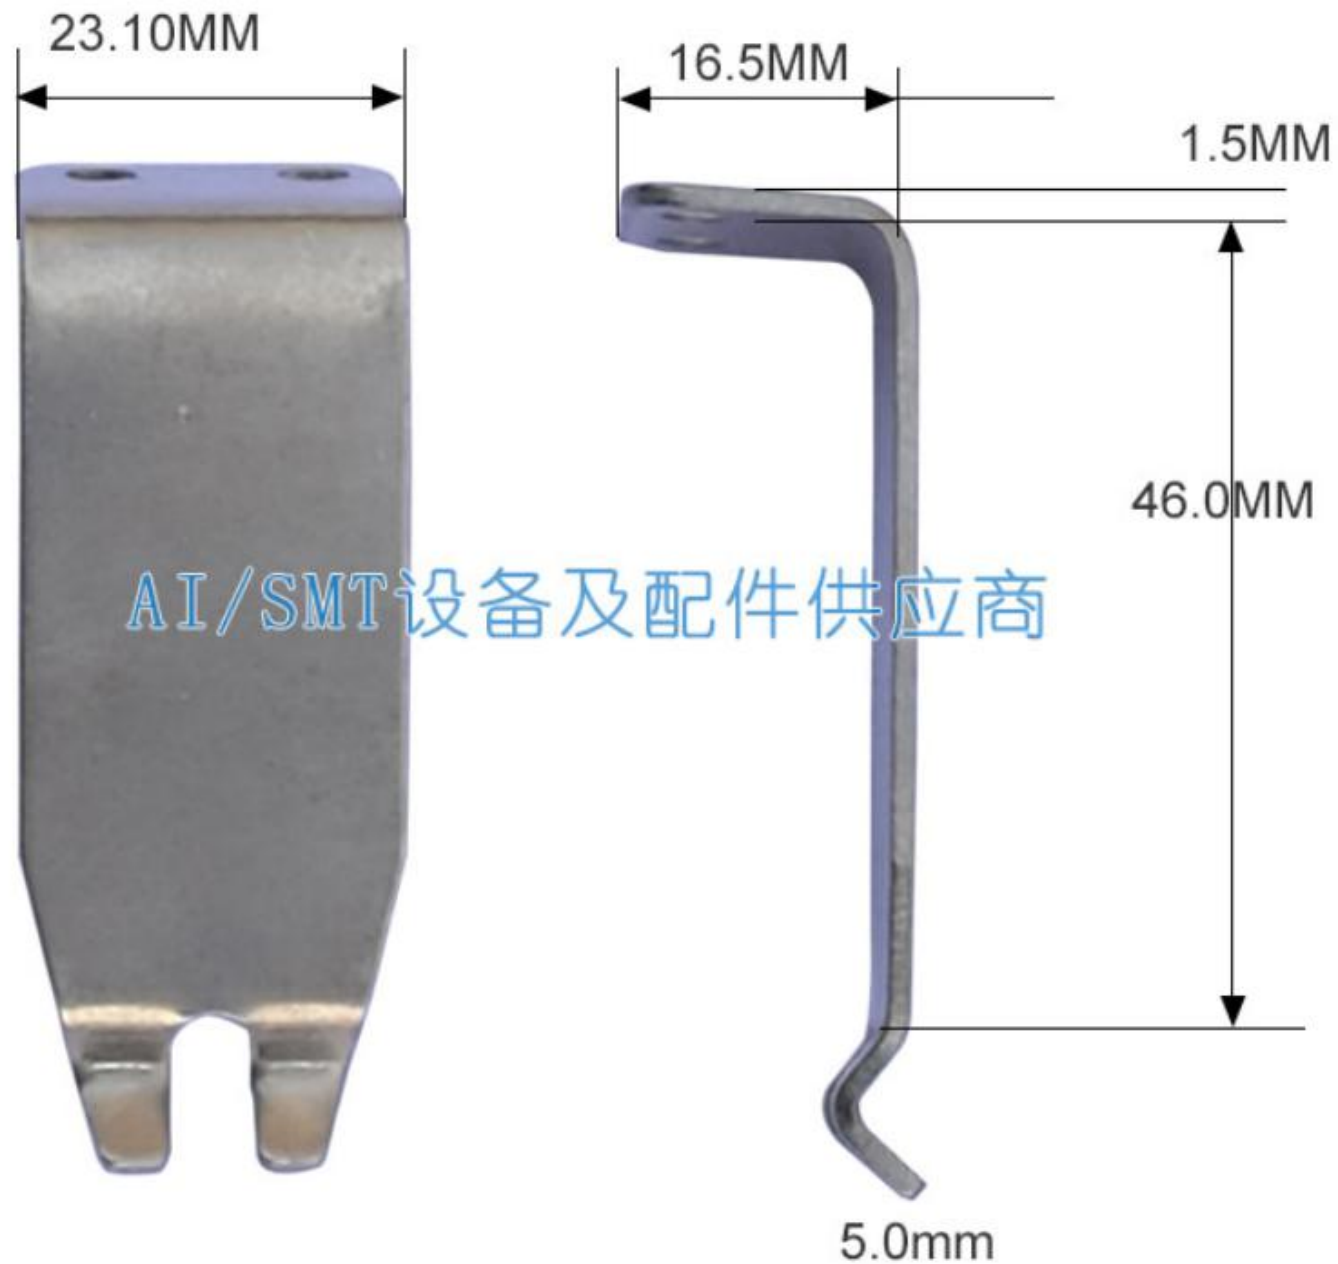

Wave Soldering Machine Finger – Soltec V

Wave Soldering Machine Finger – Soltec L

Wave Soldering Machine Finger – JT10434 A

Wave Soldering Machine Finger – JT10434 B

JT10434

厚度: 1.5MM

AI/SMT设备及配件供应商

Wave Soldering Machine Finger – JT10434 C

JT10434

厚度: 1.5MM

AI/SMT设备及配件供应商

Wave Soldering Machine Finger – JT10434 D

JT10434

厚度: 1.5MM

AI/SMT设备及配件供应商

Wave Soldering Machine Finger – JT10434 A/B/C/D

JT10434

A款

B款

C款

D款

Wave Soldering Machine Finger – L-type

REV.	FORMA	DESCRIPCION	ELABORADO	FECHA
-	-	-	-	--/--/---

DESARROLLO