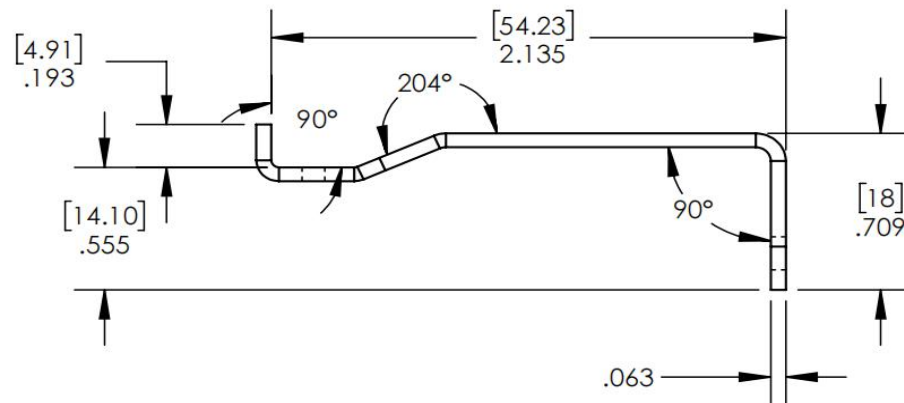

DESARROLLO

L-type Finger