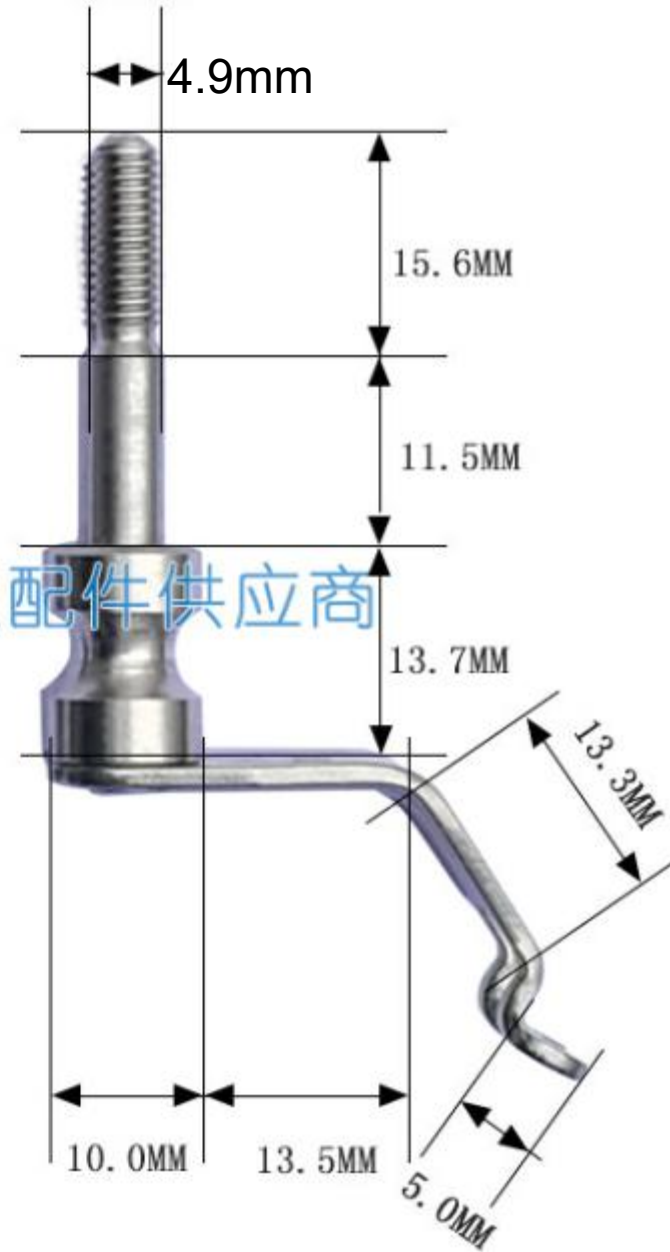

Wave Soldering Machine Finger – Soltec V

Wave Soldering Machine Finger – Soltec L

Wave Soldering Machine Finger – JT10434 A

Wave Soldering Machine Finger – JT10434 B

JT10434

厚度: 1.5MM

AI/SMT设备及配件供应商

Wave Soldering Machine Finger – JT10434 C

JT10434

厚度: 1.5MM

AI/SMT设备及配件供应商

Wave Soldering Machine Finger – JT10434 D

JT10434

厚度: 1.5MM

AI/SMT设备及配件供应商

Wave Soldering Machine Finger – JT10434 A/B/C/D

JT10434

A款

B款

C款

D款

Wave Soldering Machine Finger – L-type

REV.	FORMA	DESCRIPCION	ELABORADO	FECHA
-	-	-	-	--/--/---

DESARROLLO

L-type Finger

Wave Soldering Machine Finger – V-type

V-type Finger

CONTROL DE CAMBIOS				
REV.	ZONA	DESCRIPCION	ELABORO	FECHA
-	-	-	-	--/--/--

DESARROLLO

Wave Soldering Machine Finger

Wave Soldering Machine Finger