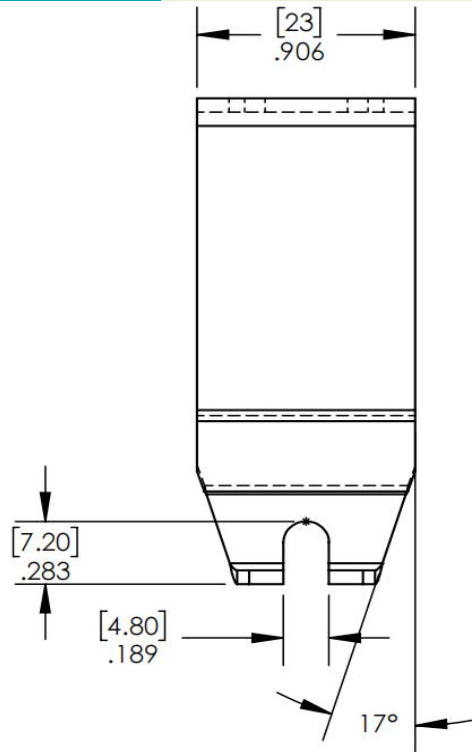

JT10434

A款

B款

C款

D款

Wave Soldering Machine Finger – L-type

REV.	FORMA	DESCRIPCION	ELABORADO	FECHA
-	-	-	-	--/--/---

DESARROLLO