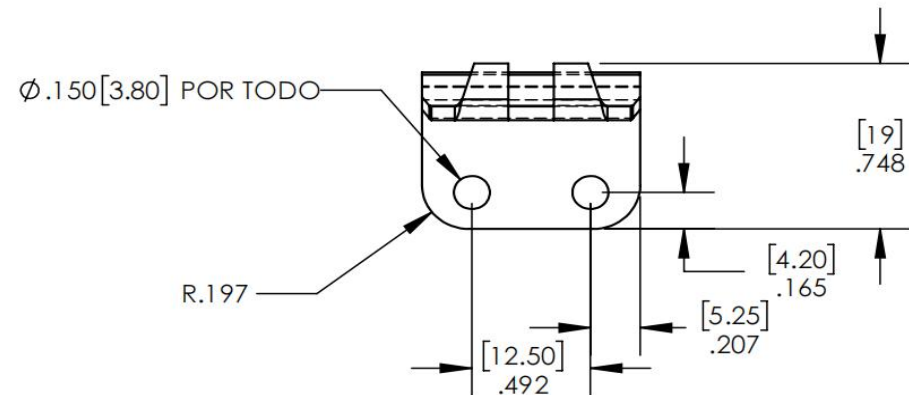

JT10434

A款

B款

C款

D款

Wave Soldering Machine Finger – L-type

REV.	FORMA	DESCRIPCION	ELABORADO	FECHA
-	-	-	-	--/--/---

DESARROLLO