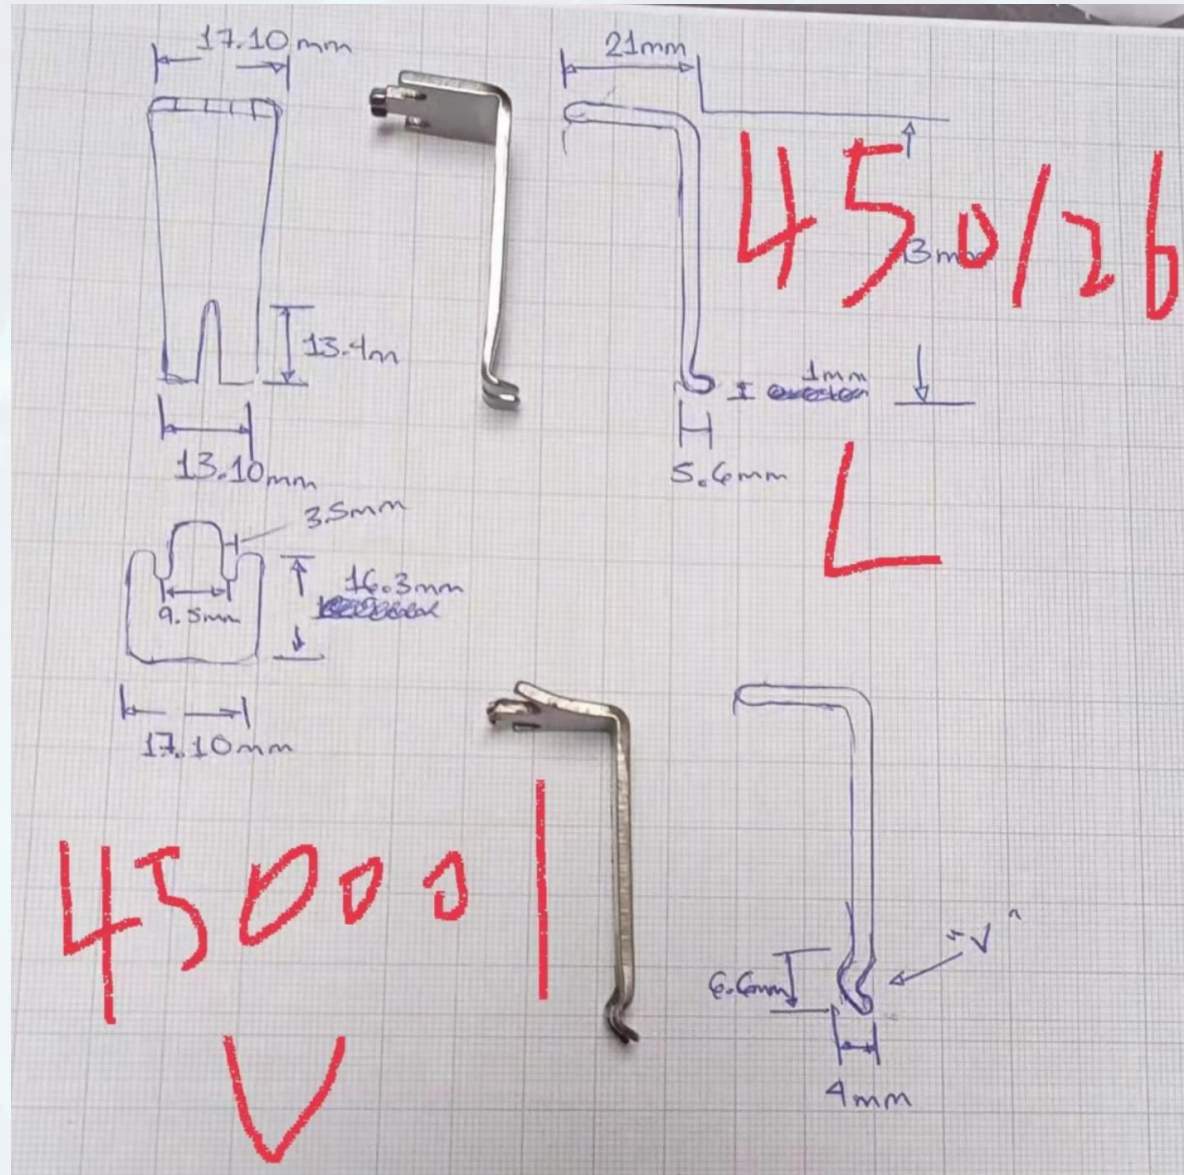

L-type Finger

Wave Soldering Machine Finger – V-type

V-type Finger

CONTROL DE CAMBIOS				
REV.	ZONA	DESCRIPCION	ELABORO	FECHA
-	-	-	-	--/--/--

DESARROLLO

Wave Soldering Machine Finger

Wave Soldering Machine Finger