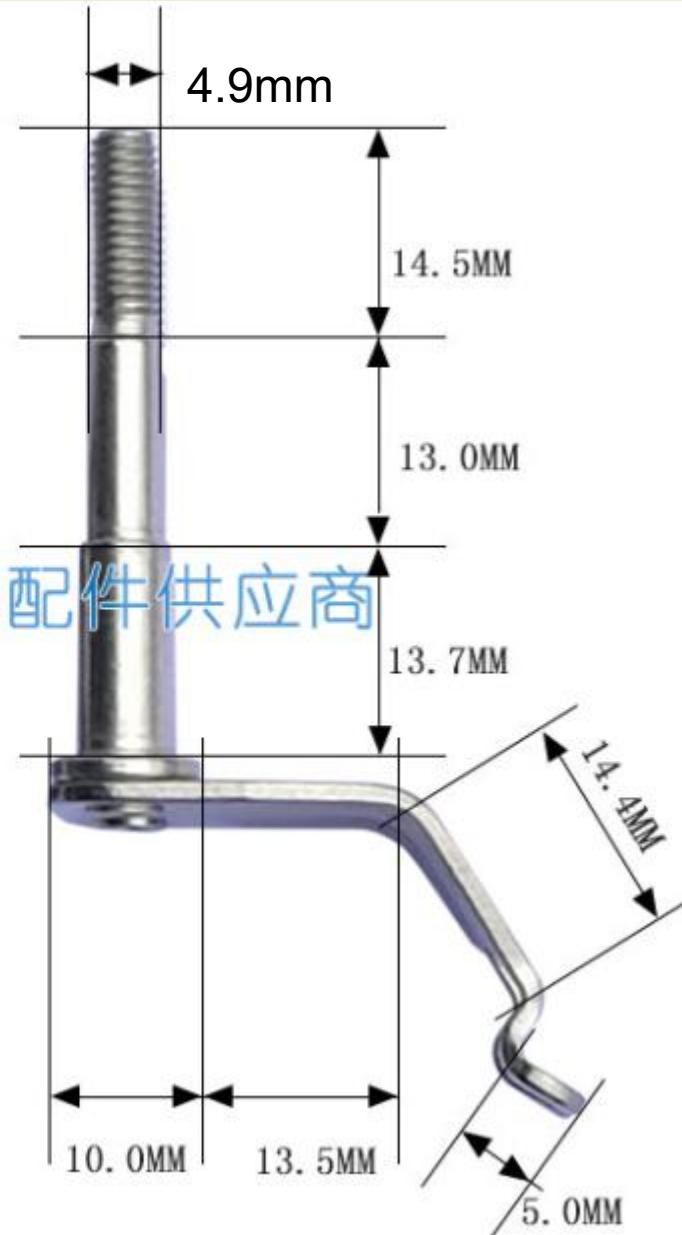

Wave Soldering Machine Finger – Soltec V

Wave Soldering Machine Finger – Soltec L

Wave Soldering Machine Finger – JT10434 A

Wave Soldering Machine Finger – JT10434 B

JT10434

厚度: 1.5MM

AI/SMT设备及配件供应商

Wave Soldering Machine Finger – JT10434 C

JT10434

厚度: 1.5MM

AI/SMT设备及配件供应商

Wave Soldering Machine Finger – JT10434 D

JT10434

厚度: 1.5MM

AI/SMT设备及配件供应商

Wave Soldering Machine Finger – JT10434 A/B/C/D

JT10434

A款

B款

C款

D款

Wave Soldering Machine Finger – L-type

REV.	FORMA	DESCRIPCION	ELABORADO	FECHA
-	-	-	-	--/--/---

DESARROLLO

L-type Finger

Wave Soldering Machine Finger – V-type

V-type Finger

CONTROL DE CAMBIOS				
REV.	ZONA	DESCRIPCION	ELABORO	FECHA
-	-	-	-	--/--/--

DESARROLLO

Wave Soldering Machine Finger

Wave Soldering Machine Finger