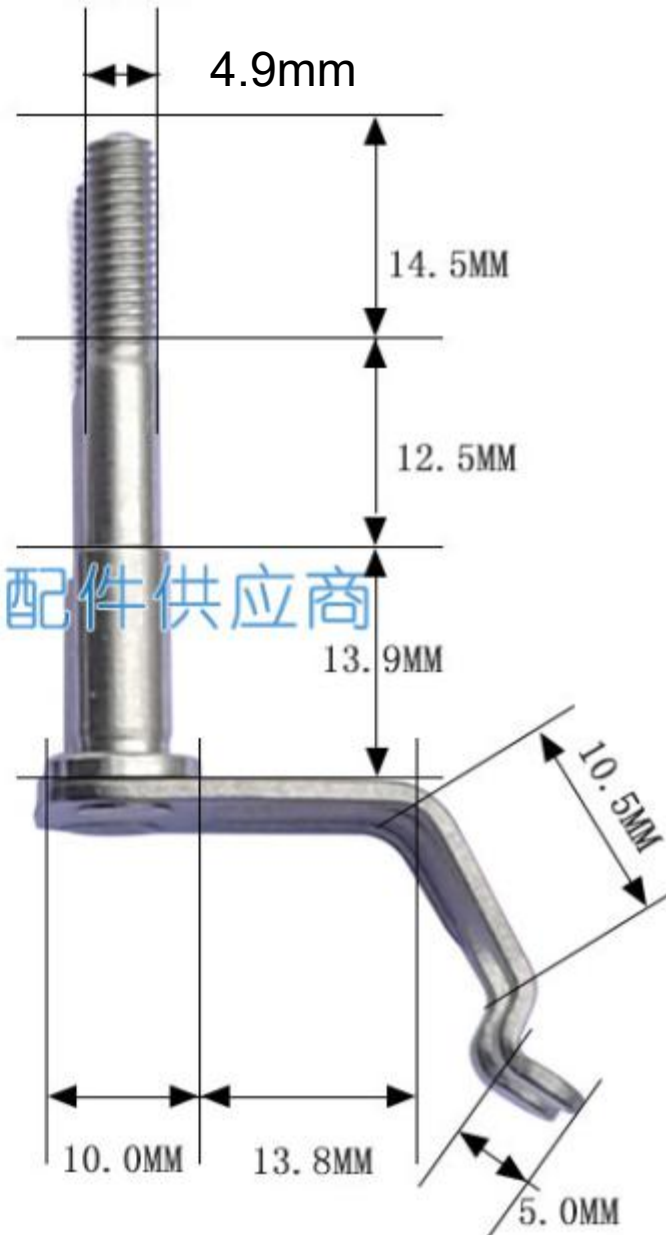

Wave Soldering Machine Finger – Soltec V

Wave Soldering Machine Finger – Soltec L

Wave Soldering Machine Finger – JT10434 A

Wave Soldering Machine Finger – JT10434 B

JT10434

厚度: 1.5MM

AI/SMT设备及配件供应商

Wave Soldering Machine Finger – JT10434 C

JT10434

厚度: 1.5MM

AI/SMT设备及配件供应商

Wave Soldering Machine Finger – JT10434 D

JT10434

厚度: 1.5MM

AI/SMT设备及配件供应商

Wave Soldering Machine Finger – JT10434 A/B/C/D

JT10434

A款

B款

C款

D款

Wave Soldering Machine Finger – L-type

REV.	FORMA	DESCRIPCION	ELABORADO	FECHA
-	-	-	-	--/--/---

DESARROLLO

L-type Finger

Wave Soldering Machine Finger – V-type

V-type Finger

CONTROL DE CAMBIOS				
REV.	ZONA	DESCRIPCION	ELABORO	FECHA
-	-	-	-	--/--/--

DESARROLLO

Wave Soldering Machine Finger

Wave Soldering Machine Finger